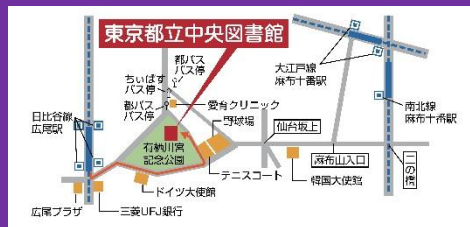

展示時間 午前10時～午後8時45分(土日祝日は午後5時30分まで)

休館日 4月7日(木)、15日(金)、5月12日(木)、20日(金)、6月2日(木)、17日(金)

※新型コロナウイルス感染症の感染拡大防止のため、会期及び展示時間を変更する可能性があります。

会場 東京都立中央図書館 4階 企画展示室 (参加無料) **web展示を同時開催!**

問合せ先

東京都立中央図書館
〒106-8575 東京都港区南麻布5-7-13(有栖川宮記念公園内)
電話 03-3442-8451(代表)
都立図書館ホームページ
<https://www.library.metro.tokyo.lg.jp/>

アクセス

- ・東京メトロ日比谷線 広尾駅 1番出口から 徒歩8分
- ・東京メトロ南北線・都営地下鉄大江戸線 麻布十番駅 徒歩20分
- ・都営バス 橋86系統 愛育クリニック前 徒歩2分
- ・港区コミュニティバス(ちいばす) 麻布西ルート97 愛育クリニック 徒歩2分

主催 東京都立中央図書館
第46回全国高等学校総合文化祭
東京都実行委員会事務局