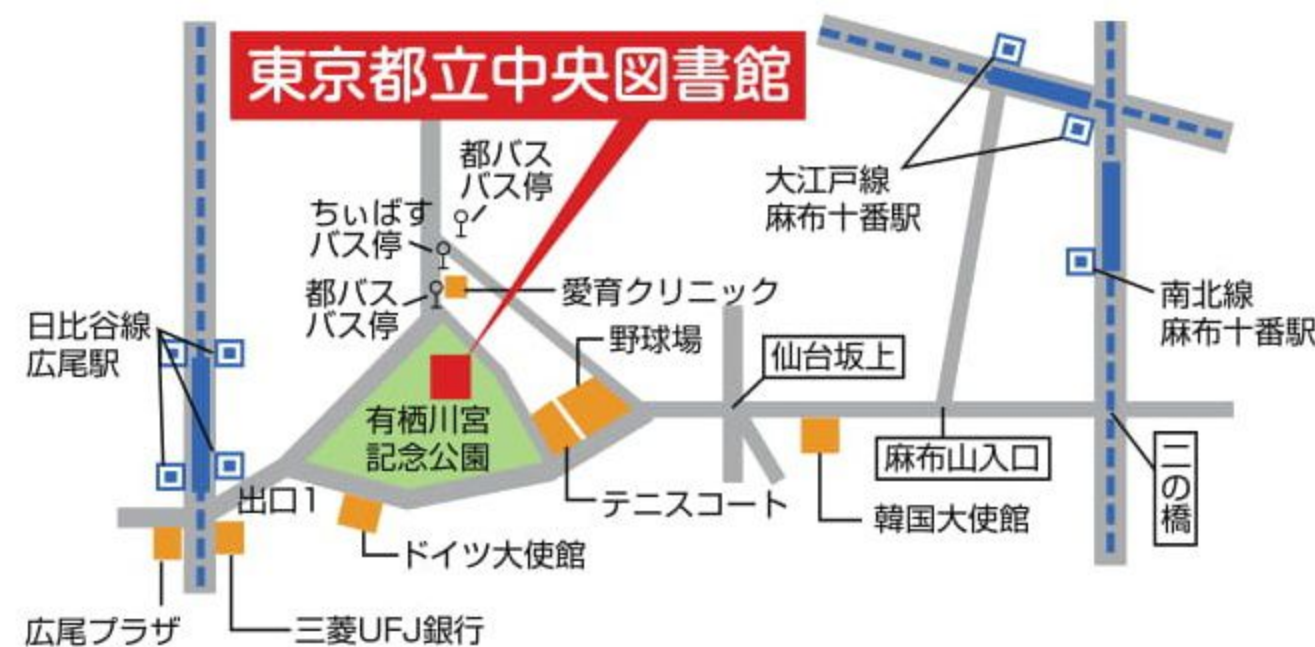

申込締切

平成30年8月6日(月) (往復はがきは消印有効)

東京都立中央図書館へのアクセス

- ・東京メトロ日比谷線 広尾駅1番出口から 徒歩8分
- ・東京メトロ南北線・都営地下鉄大江戸線 麻布十番駅 徒歩20分
- ・都営バス 橋86系統 愛育クリニック前 徒歩2分
- ・港区コミュニティバス(ちいばす) 麻布西ルート97 愛育クリニック 徒歩2分

講演後、図書館司書による館内見学ツアーを開催します!