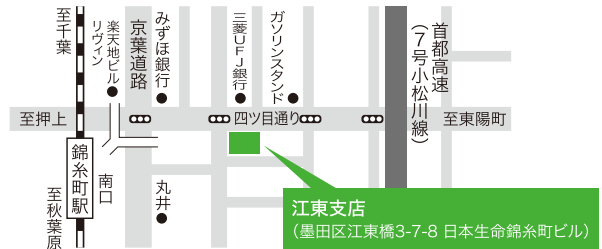

10月から12月にかけて全国各地の「ビジネスサポートプラザ」他でご相談を承ります。

事前予約制：申込みは <http://souyou-soudan-week.com/>

※下記会場以外でも、最寄りの支店の「創業サポートデスク」で随時相談を承っております(プレゼントは実施しておりません)。

新宿会場 11月4日(日)～18日(日)
東京ビジネスサポートプラザ

渋谷会場 11月26日(月)～30日(金)
日本政策金融公庫 渋谷支店 国民生活事業

池袋会場 11月19日(月)～22日(木)
日本政策金融公庫 池袋支店 国民生活事業

錦糸町会場 10月29日(月)～11月2日(金)
日本政策金融公庫 江東支店 国民生活事業

お問合せ先(4会場共通)

日本政策金融公庫 東京ビジネスサポートプラザ

TEL 03-3342-3831

丸の内会場 11月26日(月)～30日(金)
TOKYO創業ステーション

広尾会場 11月17日(土)～19日(月)
東京都立中央図書館