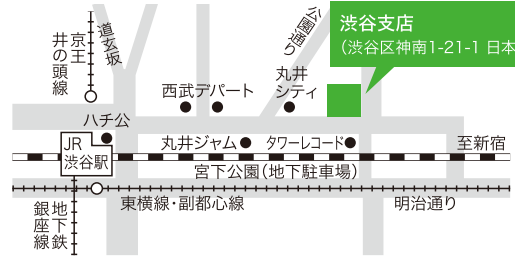

10月から12月にかけて全国各地の「ビジネスサポートプラザ」他でご相談を承ります。

事前予約制：申込みは <http://souyou-soudan-week.com/>

※下記会場以外でも、最寄りの支店の「創業サポートデスク」で随時相談を承っております(プレゼントは実施しておりません)。

新宿会場 11月4日(日)～18日(日)
東京ビジネスサポートプラザ

渋谷会場 11月26日(月)～30日(金)
日本政策金融公庫 渋谷支店 国民生活事業

池袋会場 11月19日(月)～22日(木)
日本政策金融公庫 池袋支店 国民生活事業

錦糸町会場 10月29日(月)～11月2日(金)
日本政策金融公庫 江東支店 国民生活事業

お問合せ先(4会場共通)

日本政策金融公庫 東京ビジネスサポートプラザ

TEL 03-3342-3831

丸の内会場 11月26日(月)～30日(金)
TOKYO創業ステーション

広尾会場 11月17日(土)～19日(月)
東京都立中央図書館