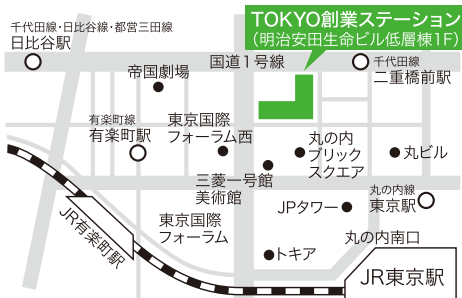

池袋会場 11月19日(月)～22日(木)
日本政策金融公庫 池袋支店 国民生活事業

錦糸町会場 10月29日(月)～11月2日(金)
日本政策金融公庫 江東支店 国民生活事業

お問合せ先(4会場共通)

日本政策金融公庫 東京ビジネスサポートプラザ

TEL 03-3342-3831

丸の内会場 11月26日(月)～30日(金)
TOKYO創業ステーション

広尾会場 11月17日(土)～19日(月)
東京都立中央図書館