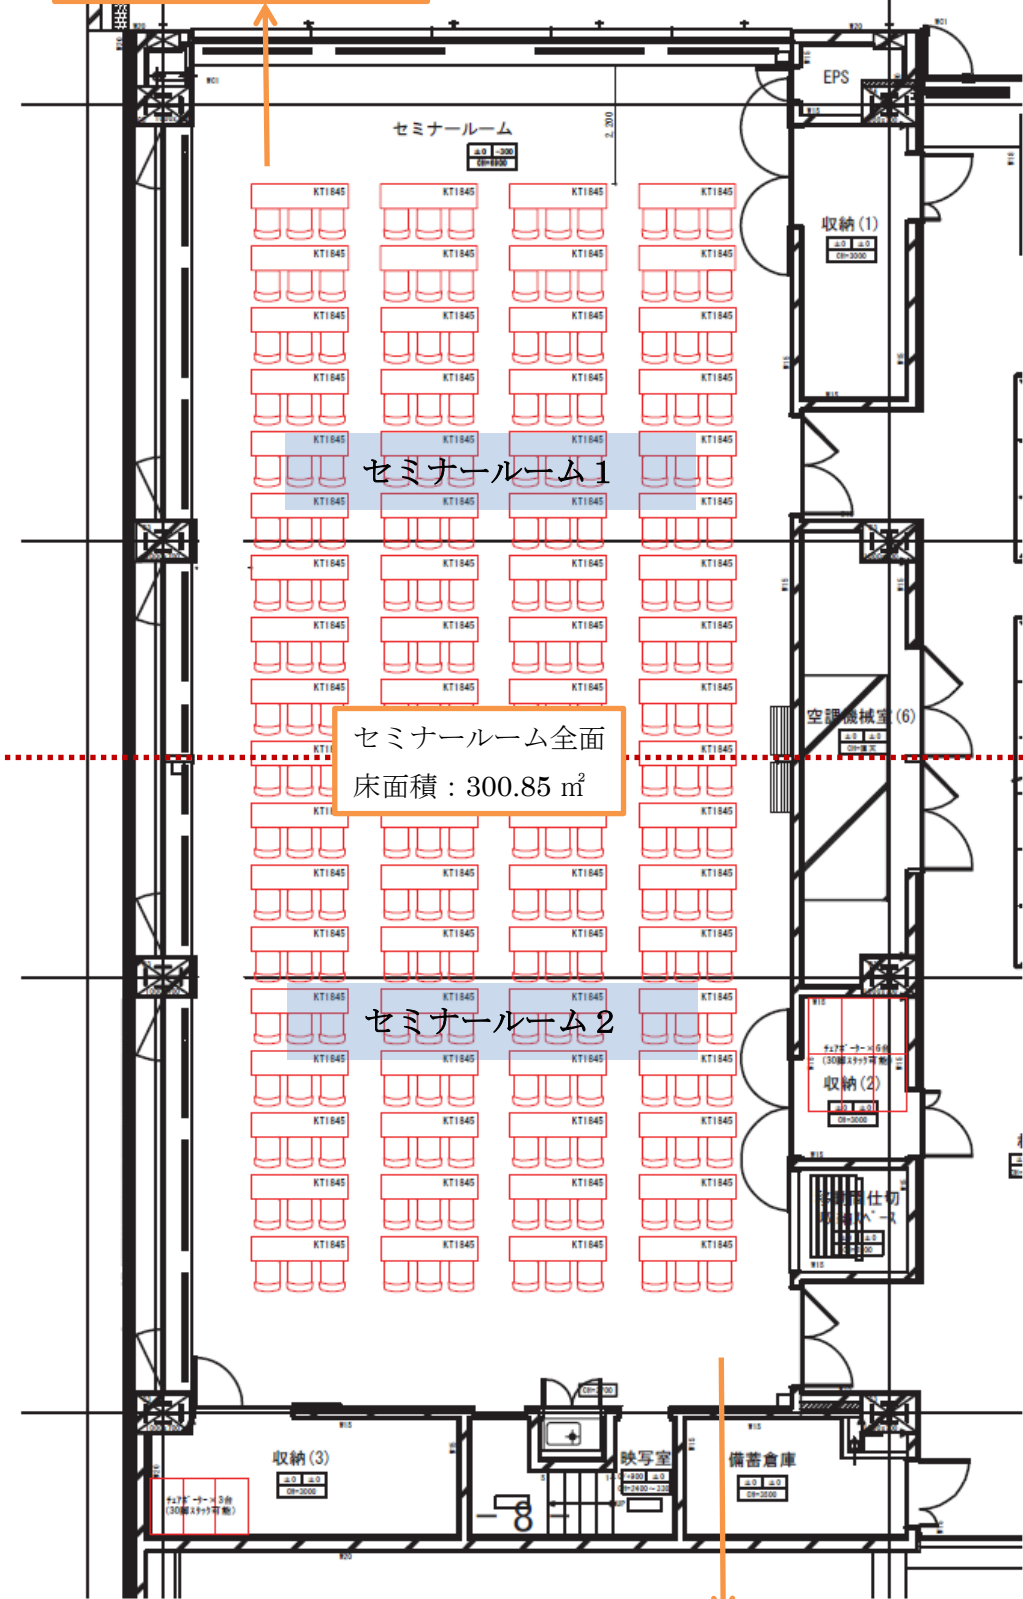

セミナールームレイアウト図

セミナールーム 1 (北側)
床面積 : 157.79 m²

パーティション
で分割できます。

セミナールーム 2 (南側)
床面積 : 143.06 m²