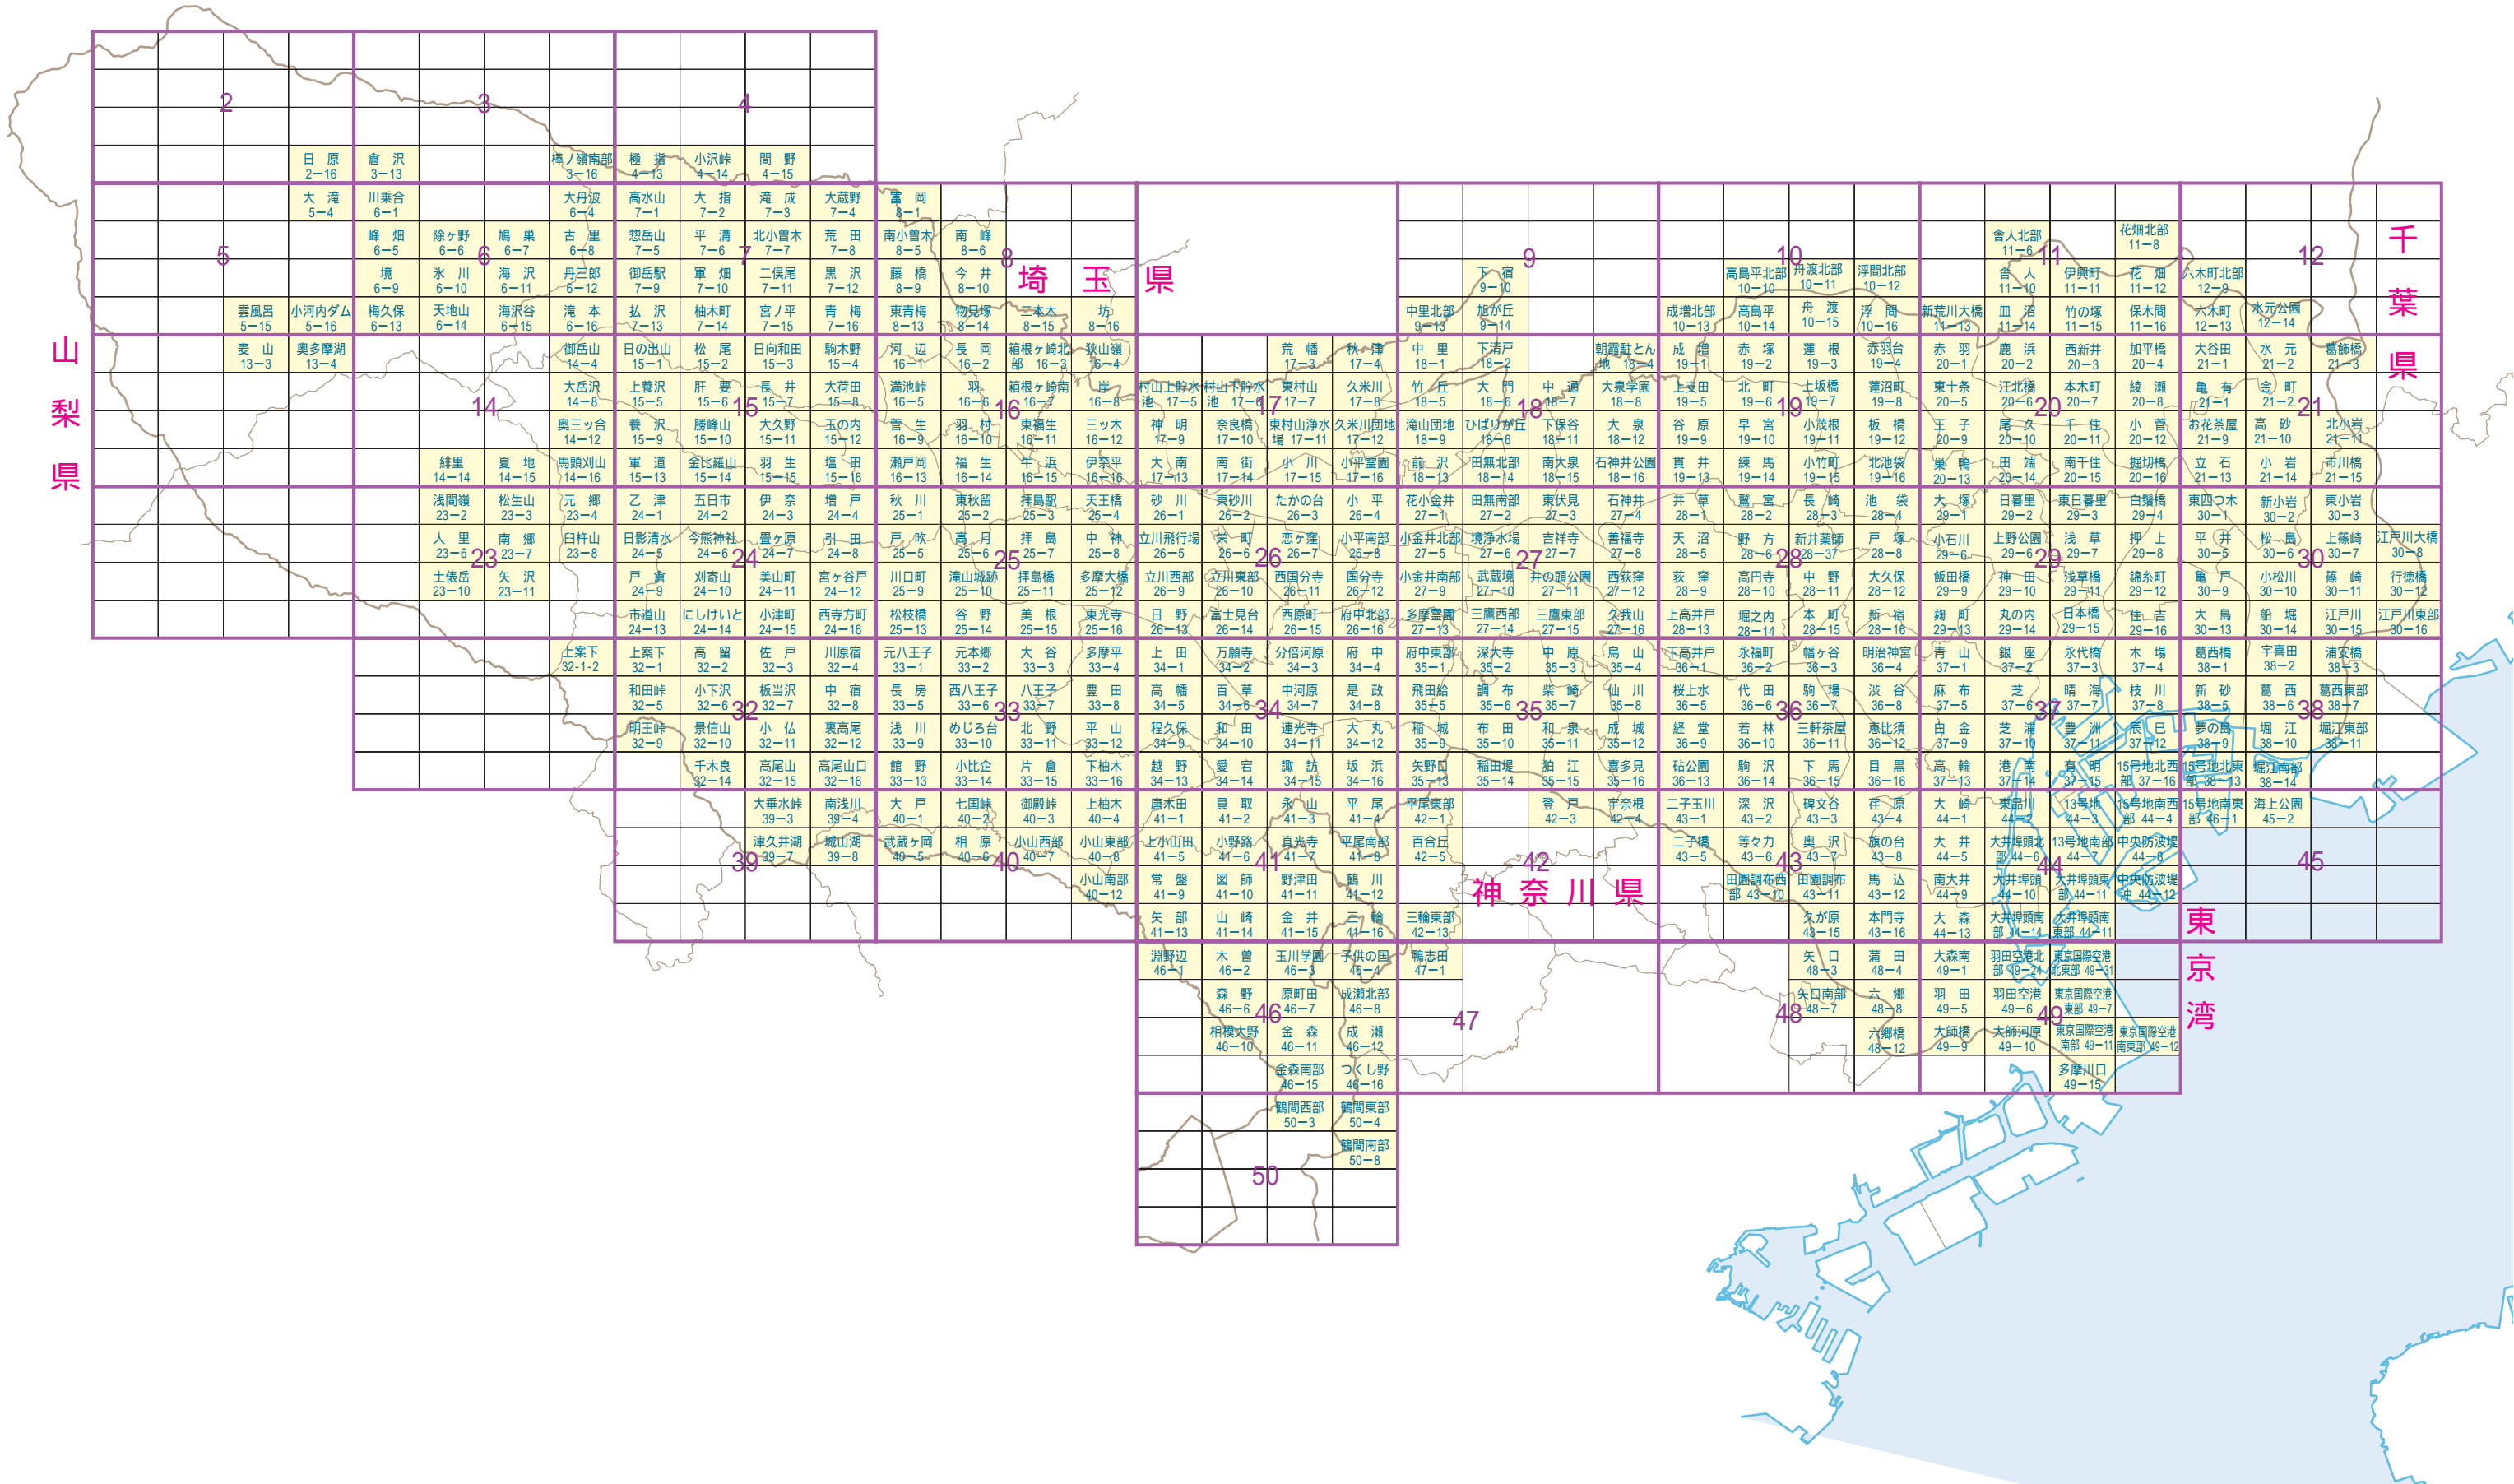

東京都2500分1地形図

山梨県

埼玉県

千葉県

神奈川県

東京都